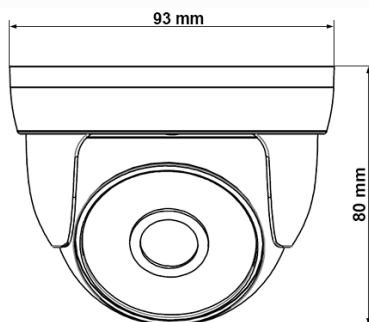

Купольная цветная видеокамера АHD 1080P с функцией «День/Ночь»

Купольная цветная видеокамера АHD 1080P «День/Ночь», 1/2.7" Progressive CMOS Sensor, разрешение 2 Мр (1920 x 1080)/ 30 к/с, АHD-выход, чувствительность 0,01 лк, поддержка передачи видео на расстояние до 500м по коаксиальному кабелю, двухмегапиксельный фиксированный объектив f=3.6 мм, ИК подсветка до 20 метров, питание DC12В/400мА, -10°С ~ +55°С, d93 x 80 мм, IP-54

Особенности

- Разрешение 2 Мр
- Встроенная ИК подсветка

Габариты

Технические параметры

Модель	TSc-EBecof2 (3.6)
Матрица	1/2.7" Progressive CMOS sensor
Разрешение	2 Мр
Пиксели	1920 x 1080 PAL
Чувствительность	0.01 Люкс (F1.2) / 0 Люкс с ИК
День-Ночь	Авто/День/Ночь
Объектив	f=3.6 мм фиксированный, M12 (86°)
Электронный затвор	Авто: PAL 1/50-1/10,000 сек
Синхронизация	Внутренняя
Гамма	0,45
Баланс белого	Авто
DWDR	От 0 до 100
Шумоподавление	От 0 до 5
Видеовыход	Композитный (1.0Vp-p, 75Ω)
Сигнал/шум	>48dB (APU Выкл.)
Количество ИК диодов	24шт* φ 5мм
Дальность ИК подсветки	20 м
Рабочая температура	-10°С ~ +55°С RH95% Макс.
Температура хранения	-30°С ~ +60°С RH95% Макс.
Питание	DC12V/400mA
Габариты	Ø 93 x 80 мм
Вес	154 г
Класс защиты	IP54